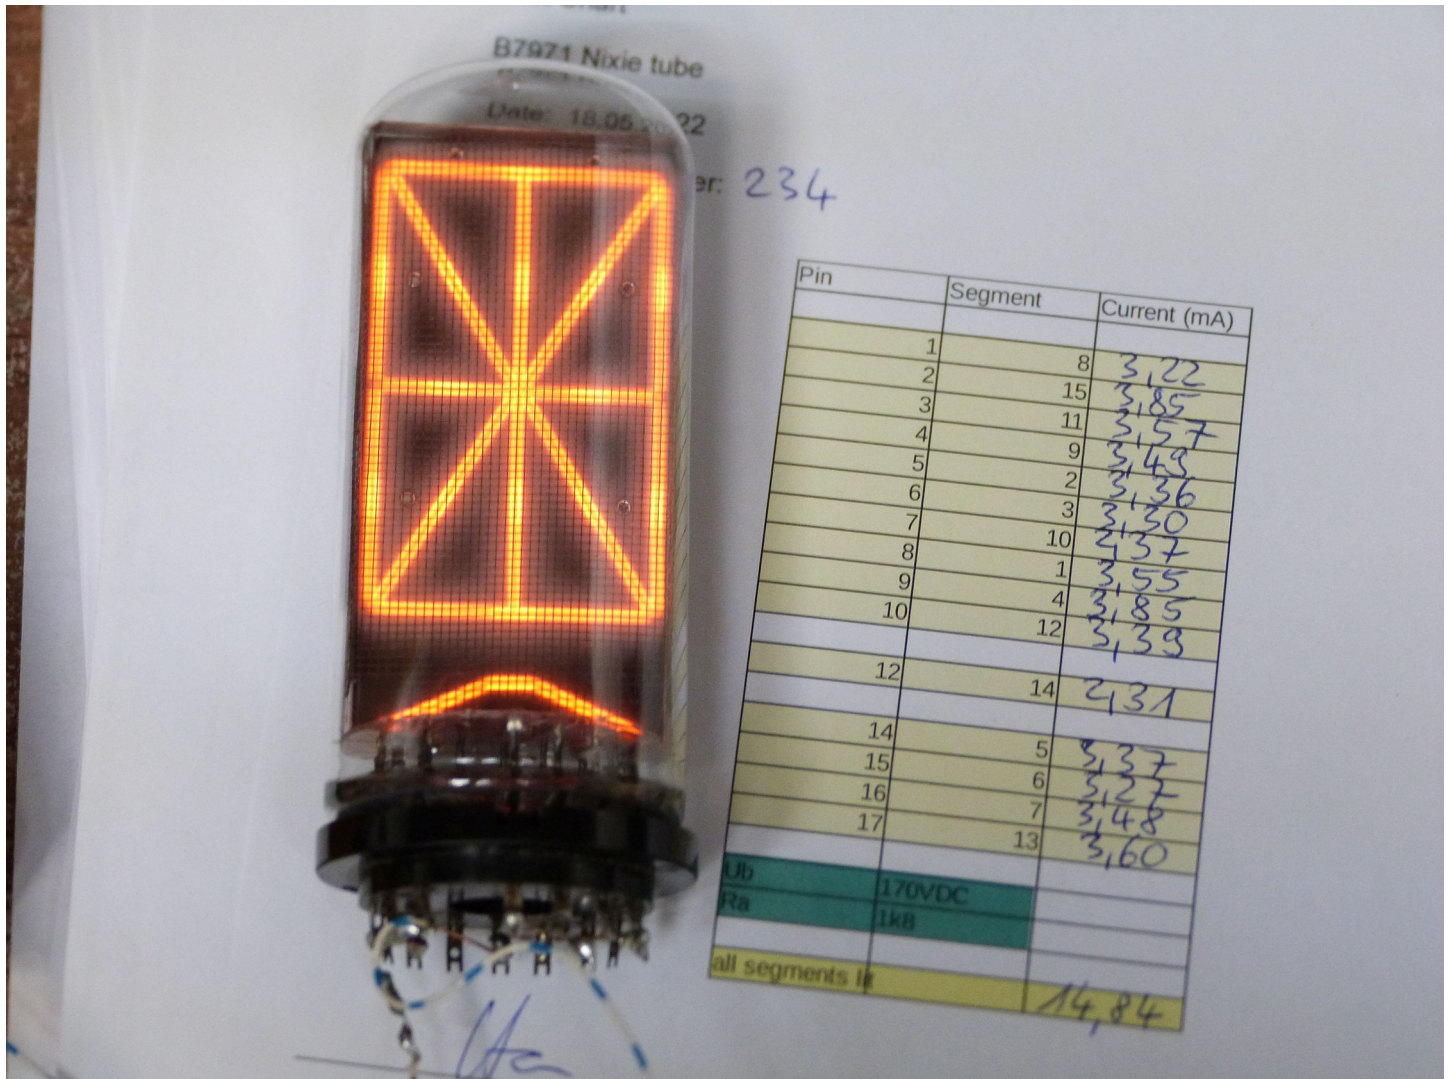

B7971 Fotosammlung
Frag Jan Zuerst – Ask Jan First

Jede Röhre, jedes Segment,
wurde einzeln gemessen

Each tube, each segment was
measured individually.

Finale Dokumentation.

Mehr Infos auf

<https://www.die-wuestens.de/hallo.htm>