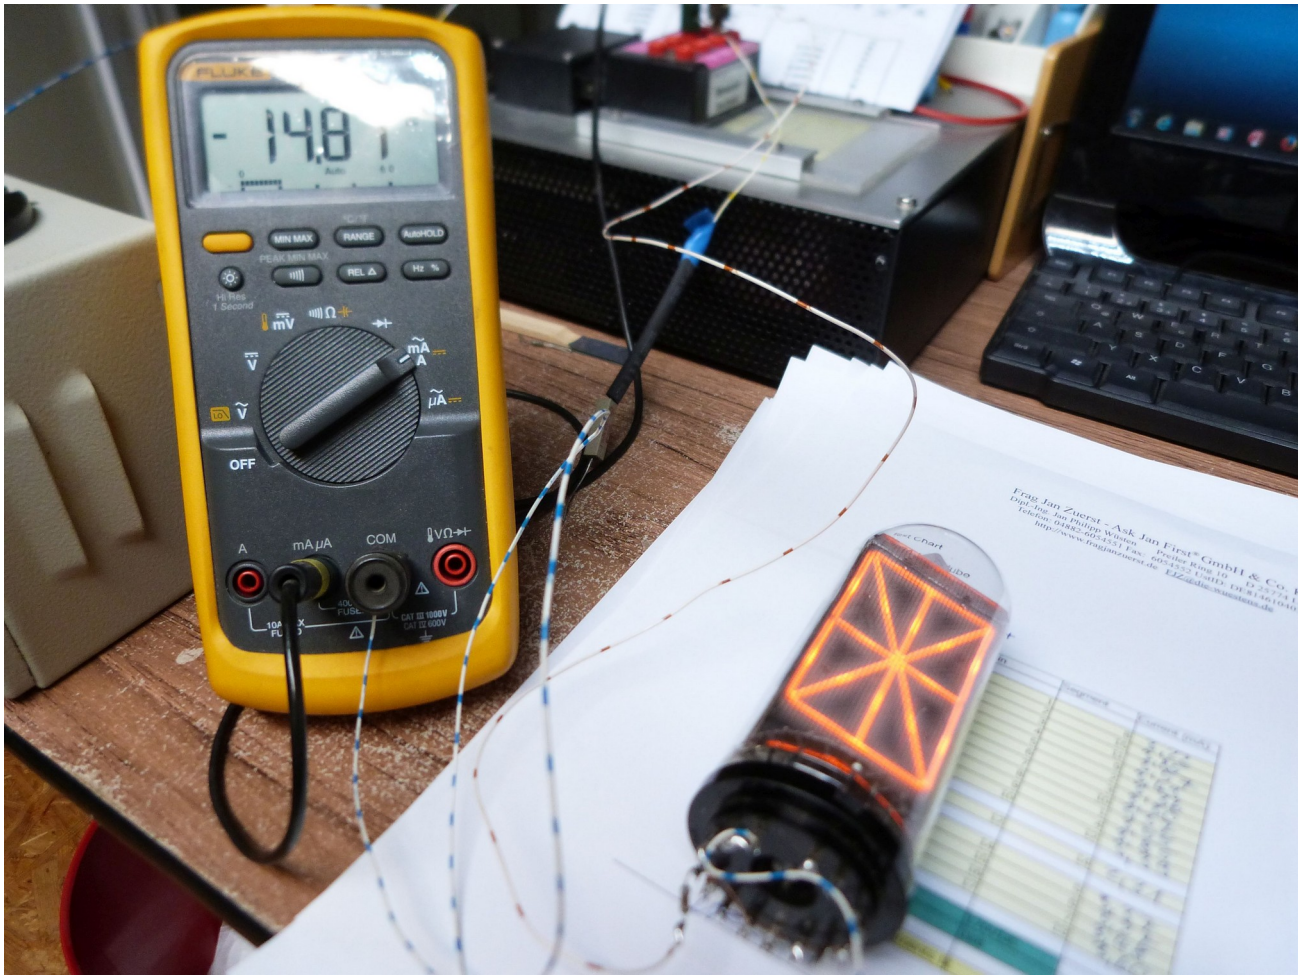

B7971 Fotosammlung
Frag Jan Zuerst – Ask Jan First

Jede Röhre, jedes Segment,
wurde einzeln gemessen

Each tube, each segment was
measured individually.

Finale Dokumentation.

Mehr Infos auf

<https://www.die-wuestens.de/hallo.htm>